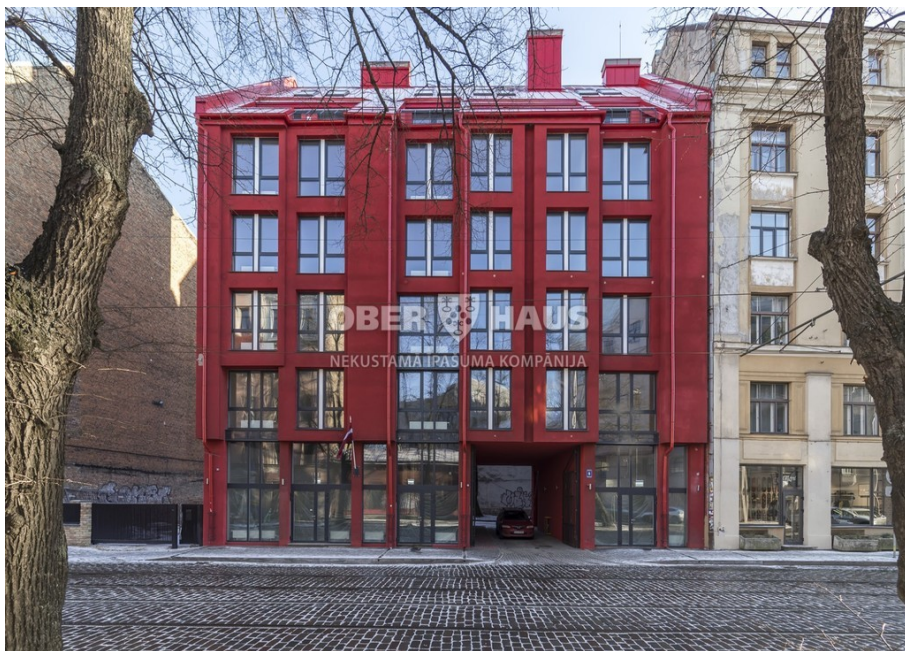

**Rīga, Centrs, Miera iela 6**

**150 600 - 236 280**  
€

3 000 € par m<sup>2</sup>

INVESTMENT

**Daiga Maniķe**

Nekustamā īpašuma eksperts

+371 67284544

daiga.manike@ober-haus.lv

Ieriķu iela 5, Rīga, LV-1084 (C ieeja,  
3.stāvs)

## Par šo īpašumu

Pārdod A klases energoefektivitātes dzīvokļus Projektā "Alba Palace".

Itāļu dizainere un šēfpavāre Lorella Braglia šādi apraksta "Alba Palace" projekta dzimšanu:

Lasīt vairāk: [www.ober-haus.lv/OH488492](http://www.ober-haus.lv/OH488492)