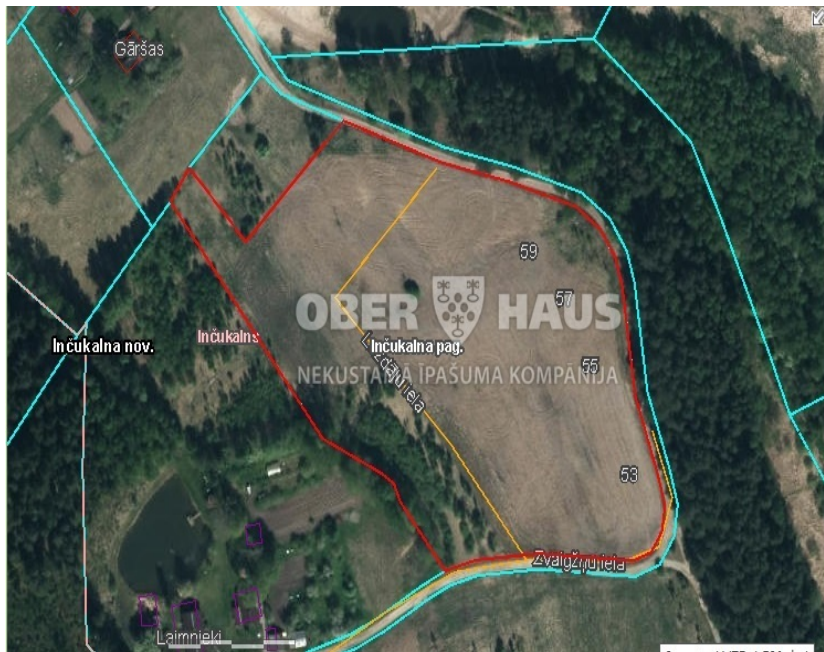

Rīgas rajons, Inčukalna pagasts, Lazdāji

ZEME PĀRDOŠANAI

105 000 €