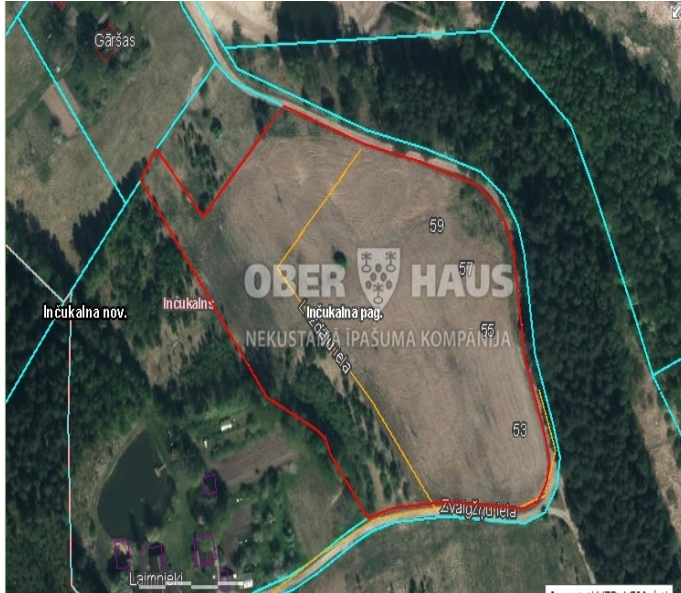

Zeme pārdošanai

Rīgas rajons, Inčukalna pagasts, Lazdāji

🏠 Īpašuma veids	Zeme pārdošanai
📍 Mērķis	Privātmāju apbūve, Industriāla, Atpūtas centri, Komerčiāla, Investīcijām, Cita
📏 Zemes platība	24100.00 a
€ Cena	105 000 EUR

Tiek pārdots zemes gabals (ar kopējo platību 24100 kvm) privātmāju apbūvei, nepilnu 2 km attālumā no Inčukalna centra, kas būs lieliska vieta privātmāju ciematam ar tuvumā esošajiem infrastruktūrai svarīgiem objektiem- skola, bērnudārzs, veikals, aptieka.

Zemes gabalam ir izstrādāts detālplānojums, kurš paredz īpašumu sadalīt 15 apbūves gabalos ar apbūves gabala min lielumu 1200 kvm.

Piebraucamais koplietošanas ceļš paredzēts asfaltēts ar gruntētu gājēju zonu.

Ūdens apgāde paredzēta vietējā no artēziskā urbuma.

Kanalizācija paredzēta novadīt ciemata kanalizācijas tīklā vai izveidot vietējo kopējo bioloģiskās attīrīšanas sistēmu.

Gāze, elektroapgādes kabelis paredzēta pieslēgt ciemata tīkliem....

Lasīt vairāk: <https://www.ober-haus.lv/OH410858>